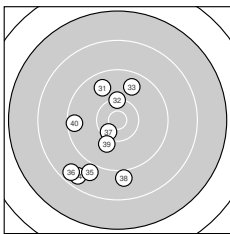

**Serie 1:**

9.5 ↘	9.2 ↓	10.3 ↘	10.1 ↗	8.9 ↘
9.5 ↑	10.4 *	9.9 ←	9.9 ↑	8.7 ←

beste Teiler: 445.8 (7.), 557.1 (3.), 707.5 (4.)  
 Trefferlage: 0.86 mm rechts, 0.92 mm tief  
 Streuwert: 8.51, horizontal: 8.53, vertikal: 8.49

**Serie 2:**

9.2 ↑	9.8 ←	10.5 *	10.4 *	10.6 *
8.8 →	10.5 *	9.6 ↖	10.4 *	8.8 ↘

beste Teiler: 284.6 (15.), 371.5 (17.), 393.2 (13.)  
 Trefferlage: 0.86 mm links, 2.81 mm hoch  
 Streuwert: 7.38, horizontal: 8.40, vertikal: 6.20

**Serie 3:**

10.3 ↗	10.3 ↖	9.8 ↗	10.3 ↖	7.8 ↑
10.1 ↖	9.2 ↘	8.0 ↖	9.4 ↗	9.2 ↑

beste Teiler: 495.3 (24.), 506.8 (21.), 540.8 (22.)  
 Trefferlage: 2.11 mm links, 8.97 mm hoch  
 Streuwert: 7.81, horizontal: 8.31, vertikal: 7.28

**Serie 4:**

9.7 ↘	10.3 ↑	9.7 ↑	8.6 ✓	8.9 ✓
8.6 ✓	10.4 *	9.0 ↓	10.1 ✓	9.5 ←

beste Teiler: 406.4 (37.), 546.1 (32.), 714.2 (39.)  
 Trefferlage: 4.70 mm links, 4.65 mm tief  
 Streuwert: 8.21, horizontal: 5.80, vertikal: 10.06