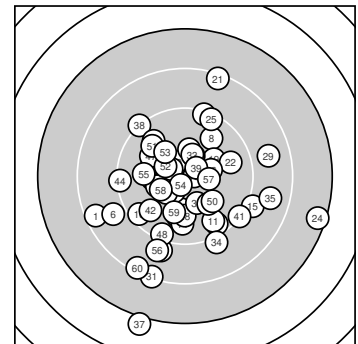

Ergebnis: **558** (581.7)  
 Serien: 91 96 91 91 95 94  
 Zähler: 30 20 8 2 0 0 0 0 0  
 Innenzehner: 11  
 Weitester: 3124 (37.), 2811 (24.), 2138 (31.)  
 beste Teiler: 185.1 (13.), 197.2 (54.), 283.8 (39.)  
 Trefferlage: 0.48 mm links, 2.37 mm tief  
 Streuwert: 8.24, horizontal: 8.00, vertikal: 8.47

**Serie 1:**  
 8.5 ↙ 9.5 ↘ 10.1 ↓ 9.9 ↓ 10.1 ←  
 8.9 ↙ 10.4 \* 9.8 ↗ 9.3 ↑ 9.4 ↙  
 beste Teiler: 422.0 (7.), 659.6 (5.), 674.6 (3.)  
 Trefferlage: 3.91 mm links, 2.80 mm tief  
 Streuwert: 7.94, horizontal: 8.27, vertikal: 7.60

**Serie 2:**  
 9.6 ↘ 10.6 \* 10.7 \* 9.7 ↓ 9.1 →  
 9.0 ↓ 10.1 ↖ 10.5 \* 10.1 ↗ 10.5 \*  
 beste Teiler: 185.1 (13.), 317.6 (12.), 333.5 (20.)  
 Trefferlage: 1.29 mm rechts, 3.14 mm tief  
 Streuwert: 6.23, horizontal: 5.95, vertikal: 6.50

**Serie 6:**  
 9.8 ↖ 10.4 \* 10.2 ↖ 10.7 \* 9.9 ←  
 8.9 ↓ 10.3 → 10.3 ↙ 10.0 ↓ 8.3 ↙  
 beste Teiler: 197.2 (54.), 440.0 (52.), 487.3 (57.)  
 Trefferlage: 4.11 mm links, 3.24 mm tief  
 Streuwert: 6.43, horizontal: 4.11, vertikal: 8.11