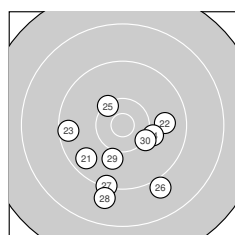

Ergebnis: **557** (582.6)  
 Serien: 93 92 93 95 93 91  
 Zähler: 26 25 9 0 0 0 0 0 0  
 Innenzehner: 9  
 Weitester: 2251 (31.), 2224 (3.), 2153 (4.)  
 beste Teiler: 180.9 (35.), 260.9 (56.), 308.5 (39.)  
 Trefferlage: 2.89 mm links, 1.87 mm tief  
 Streuwert: 7.50, horizontal: 8.12, vertikal: 6.83

**Serie 1:**  
 10.2 ↗ 10.0 ↘ 8.2 ↖ 8.3 ↙ 8.8 ←  
 9.9 ↙ 10.4 \* 10.1 ← 10.0 ↑ 10.3 ↓  
 beste Teiler: 472.1 (7.), 488.7 (10.), 614.7 (1.)  
 Trefferlage: 5.70 mm links, 0.24 mm hoch  
 Streuwert: 8.33, horizontal: 9.90, vertikal: 6.39

**Serie 2:**  
 10.4 \* 9.8 ↘ 9.3 ↖ 9.6 → 10.2 ↙  
 10.4 \* 10.1 ↙ 8.7 ← 8.8 → 9.9 ↙  
 beste Teiler: 403.1 (16.), 458.5 (11.), 628.4 (15.)  
 Trefferlage: 1.84 mm links, 0.56 mm hoch  
 Streuwert: 8.00, horizontal: 10.11, vertikal: 5.08

**Serie 6:**  
 9.6 ↘ 8.9 ← 9.9 ↙ 10.1 ↓ 9.6 →  
 10.6 \* 9.6 → 9.2 ↓ 9.7 ← 9.6 ↙  
 beste Teiler: 260.9 (56.), 650.6 (54.), 806.7 (53.)  
 Trefferlage: 3.22 mm links, 2.03 mm tief  
 Streuwert: 7.56, horizontal: 8.79, vertikal: 6.09