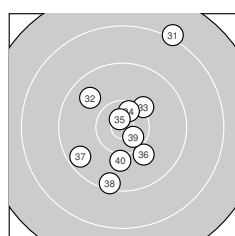

Serie 3:
9.6 ↙ 9.8 → 9.5 ← 10.1 → 10.3 ↘
9.0 ↘ 9.3 ↓ 8.9 ↓ 10.0 ↓ 10.2 ↘
beste Teiler: 520.8 (25.), 588.5 (30.), 688.4 (24.)
Trefferlage: 0.34 mm links, 5.84 mm tief
Streuwert: 6.84, horizontal: 7.09, vertikal: 6.58