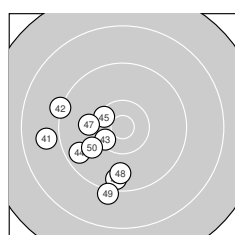

Serie 4:
8.1 ↗ 9.8 ↘ 10.2 ↗ 10.5 * 10.7 *
10.0 ↘ 9.6 ↙ 9.4 ↓ 10.6 * 10.0 ↓
beste Teiler: 180.9 (35.), 308.5 (39.), 368.2 (34.)
Trefferlage: 0.33 mm rechts, 0.18 mm hoch
Streuwert: 7.61, horizontal: 5.79, vertikal: 9.07