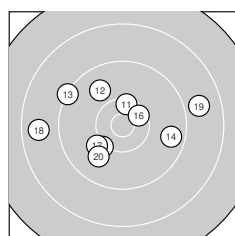

Ergebnis: **557** (582.6)  
 Serien: 93 92 93 95 93 91  
 Zähler: 26 25 9 0 0 0 0 0 0  
 Innenzehner: 9  
 Weitester: 2251 (31.), 2224 (3.), 2153 (4.)  
 beste Teiler: 180.9 (35.), 260.9 (56.), 308.5 (39.)  
 Trefferlage: 2.89 mm links, 1.87 mm tief  
 Streuwert: 7.50, horizontal: 8.12, vertikal: 6.83

**Serie 1:**  
 10.2 ↗ 10.0 ↘ 8.2 ↖ 8.3 ↙ 8.8 ←  
 9.9 ↙ 10.4 \* 10.1 ← 10.0 ↑ 10.3 ↓  
 beste Teiler: 472.1 (7.), 488.7 (10.), 614.7 (1.)  
 Trefferlage: 5.70 mm links, 0.24 mm hoch  
 Streuwert: 8.33, horizontal: 9.90, vertikal: 6.39

**Serie 5:**  
 8.9 ← 9.2 ↖ 10.4 \* 9.6 ↙ 10.4 \*  
 9.5 ↓ 10.0 ← 9.7 ↓ 9.1 ↓ 10.0 ↙  
 beste Teiler: 455.2 (45.), 462.3 (43.), 725.8 (47.)  
 Trefferlage: 6.56 mm links, 4.35 mm tief  
 Streuwert: 5.60, horizontal: 5.17, vertikal: 5.99

**Serie 6:**  
 9.6 ↘ 8.9 ← 9.9 ↙ 10.1 ↓ 9.6 →  
 10.6 \* 9.6 → 9.2 ↓ 9.7 ← 9.6 ↙  
 beste Teiler: 260.9 (56.), 650.6 (54.), 806.7 (53.)  
 Trefferlage: 3.22 mm links, 2.03 mm tief  
 Streuwert: 7.56, horizontal: 8.79, vertikal: 6.09