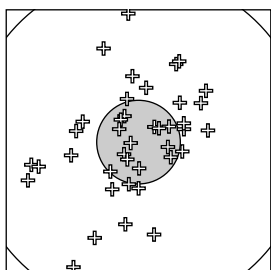

Ergebnis: 14	Serien:	1	2	3	3	9
		2	1	2	0	5

Rapid Fire 4sec

Serie 1:	0.8 ↖ [3.33]	1.3 ↘ [2.96]	0.8 ← [2.51]	0.5 ↖ [2.10]	0.6 ↗ [1.53]
Serie 2:	0.2 ↘ [3.26]	0.6 ↓ [2.86]	0.9 → [2.39]	1.2 ↗ [1.94]	1.5 ↖ [1.44]
Serie 3:	1.3 ↓ [3.52]	0.8 ← [3.11]	1.1 ↘ [2.61]	0.9 → [2.11]	1.4 ↗ [1.56]
Serie 4:	0.8 ↗ [3.57]	1.3 ↘ [3.11]	0.9 → [2.58]	1.4 ↗ [2.09]	1.3 → [1.60]
Serie 5:	0.4 ← [3.54]	1.0 ↗ [3.07]	1.8 ← [2.55]	0.5 ↘ [2.05]	0.3 ↑ [1.48]
Serie 6:	0.9 ↓ [3.40]	0.8 ↑ [2.97]	0.7 ↗ [2.48]	1.0 ↓ [2.03]	0.6 ↗ [1.61]
Serie 7:	0.4 ← [3.51]	0.9 ↘ [3.05]	0.5 ← [2.56]	1.4 ↘ [2.05]	1.5 ↘ [1.49]
Serie 8:	0.9 ↑ [3.88]	0.7 → [3.38]	0.6 ↗ [2.92]	0.9 ↖ [2.39]	0.6 ↓ [1.77]