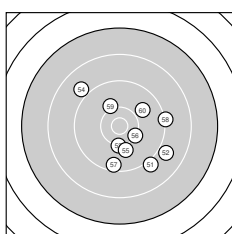

Serie 5:
9.6 ↘   8.3 ↓   9.5 ↙   10.1 ↙   10.0 ←
7.2 ←   10.3 ↑   10.3 ↑   10.2 ↑   10.5 *
beste Teiler: 327.3 (50.), 496.0 (47.), 552.6 (48.)
Trefferlage: 6.28 mm links, 0.86 mm tief
Streuwert: 8.75, horizontal: 9.35, vertikal: 8.11

Serie 6:
9.1 ↘   8.9 ↘   10.2 ↓   8.9 ↘   10.0 ↓
10.3 ↘   9.5 ↓   9.2 →   10.1 ↑   9.9 →
beste Teiler: 556.0 (56.), 592.9 (53.), 667.5 (59.)
Trefferlage: 3.45 mm rechts, 2.35 mm tief
Streuwert: 8.01, horizontal: 8.06, vertikal: 7.96