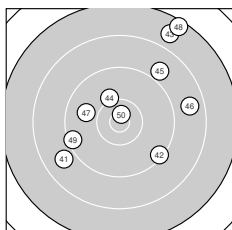

beste Teiler: 382.2 (7.), 628.0 (5.), 739.6 (8.)  
 Trefferlage: 1.42 mm rechts, 2.73 mm hoch  
 Streuwert: 10.18, horizontal: 11.23, vertikal: 9.01

**Serie 2:**

9.8 ↘                      10.3 ↗                      9.8 ↘                      9.7 ↑                      8.6 ↘  
 10.5 \*                      8.5 ↘                      9.4 ↘                      9.2 →                      7.6 ↗

beste Teiler: 355.8 (16.), 481.8 (12.), 947.0 (13.)  
 Trefferlage: 3.28 mm rechts, 5.41 mm hoch  
 Streuwert: 9.82, horizontal: 9.15, vertikal: 10.44

**Serie 3:**

8.8 ↘                      8.8 ↘                      8.0 ↗                      8.9 ↘                      9.8 →  
 8.7 ↗                      10.1 →                      8.7 ↑                      9.5 ↖                      8.4 ↑

beste Teiler: 645.1 (27.), 930.8 (25.), 1125.8 (29.)  
 Trefferlage: 6.38 mm rechts, 4.53 mm hoch  
 Streuwert: 10.88, horizontal: 9.02, vertikal: 12.47

**Serie 4:**

10.1 ↘                      8.2 ↘                      8.3 ↗                      10.0 ↗                      9.7 ↘  
 9.3 ↘                      10.6 \*                      9.8 ↙                      9.7 ↓                      8.9 →

beste Teiler: 272.0 (37.), 698.7 (31.), 764.0 (34.)  
 Trefferlage: 3.79 mm rechts, 1.53 mm hoch  
 Streuwert: 9.40, horizontal: 8.87, vertikal: 9.91

**Serie 5:**

8.9 ↙                      9.3 ↘                      7.8 ↗                      10.1 ↑                      8.9 ↗  
 8.7 →                      9.9 ↖                      7.4 ↗                      9.4 ↙                      10.7 \*