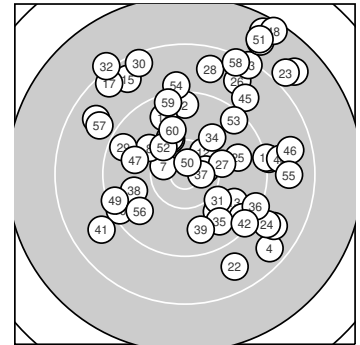

Ergebnis: **523** (554.3)  
 Serien: 89 88 84 90 85 87  
 Zähler: 13 22 20 5 0 0 0 0 0  
 Innenzehner: 4  
 Weitester: 2818 (48.), 2719 (20.), 2580 (51.)  
 beste Teiler: 198.4 (50.), 272.0 (37.), 355.8 (16.)  
 Trefferlage: 3.21 mm rechts, 4.74 mm hoch  
 Streuwert: 9.99, horizontal: 9.73, vertikal: 10.25

**Serie 1:**

9.2 →                      9.5 ↑                      9.9 ↘                      8.6 ↘                      10.2 ↑  
 8.8 ↖                      10.5 \*                      10.0 ↖                      7.8 ↗                      9.4 ↙

beste Teiler: 198.4 (50.), 654.4 (44.), 872.1 (47.)  
 Trefferlage: 2.89 mm rechts, 5.13 mm hoch  
 Streuwert: 11.59, horizontal: 11.63, vertikal: 11.56

**Serie 6:**

7.7 ↗                      10.2 ↘                      9.4 ↗                      9.1 ↑                      8.8 →  
 9.7 ↙                      8.9 ↖                      8.4 ↗                      9.4 ↑                      10.0 ↑

beste Teiler: 579.4 (52.), 769.9 (60.), 976.1 (56.)  
 Trefferlage: 1.48 mm rechts, 9.09 mm hoch  
 Streuwert: 9.20, horizontal: 9.82, vertikal: 8.54