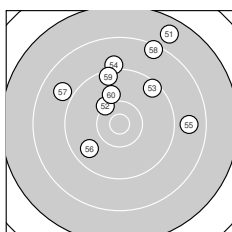

beste Teiler: 355.8 (16.), 481.8 (12.), 947.0 (13.)  
 Trefferlage: 3.28 mm rechts, 5.41 mm hoch  
 Streuwert: 9.82, horizontal: 9.15, vertikal: 10.44

**Serie 3:**

8.8 ↘                      8.8 ↘                      8.0 ↗                      8.9 ↘                      9.8 →  
 8.7 ↗                      10.1 →                      8.7 ↑                      9.5 ↖                      8.4 ↑

beste Teiler: 645.1 (27.), 930.8 (25.), 1125.8 (29.)  
 Trefferlage: 6.38 mm rechts, 4.53 mm hoch  
 Streuwert: 10.88, horizontal: 9.02, vertikal: 12.47

**Serie 4:**

10.1 ↘                      8.2 ↘                      8.3 ↗                      10.0 ↗                      9.7 ↘  
 9.3 ↘                      10.6 \*                      9.8 ↙                      9.7 ↓                      8.9 →

beste Teiler: 272.0 (37.), 698.7 (31.), 764.0 (34.)  
 Trefferlage: 3.79 mm rechts, 1.53 mm hoch  
 Streuwert: 9.40, horizontal: 8.87, vertikal: 9.91

**Serie 5:**

8.9 ↙                      9.3 ↘                      7.8 ↗                      10.1 ↑                      8.9 ↗  
 8.7 →                      9.9 ↖                      7.4 ↗                      9.4 ↙                      10.7 \*

beste Teiler: 198.4 (50.), 654.4 (44.), 872.1 (47.)  
 Trefferlage: 2.89 mm rechts, 5.13 mm hoch  
 Streuwert: 11.59, horizontal: 11.63, vertikal: 11.56

**Serie 6:**

7.7 ↗                      10.2 ↘                      9.4 ↗                      9.1 ↑                      8.8 →  
 9.7 ↙                      8.9 ↖                      8.4 ↗                      9.4 ↑                      10.0 ↑