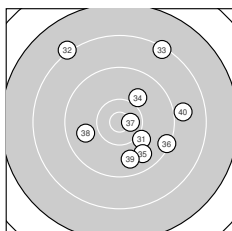

**Serie 1:**

9.2 →                      9.5 ↑                      9.9 ↘                      8.6 ↘                      10.2 ↑  
 8.8 ↖                      10.5 \*                      10.0 ↖                      7.8 ↗                      9.4 ↙

beste Teiler: 382.2 (7.), 628.0 (5.), 739.6 (8.)  
 Trefferlage: 1.42 mm rechts, 2.73 mm hoch  
 Streuwert: 10.18, horizontal: 11.23, vertikal: 9.01

**Serie 2:**

9.8 ↘                      10.3 ↗                      9.8 ↘                      9.7 ↑                      8.6 ↘  
 10.5 \*                      8.5 ↘                      9.4 ↘                      9.2 →                      7.6 ↗

beste Teiler: 355.8 (16.), 481.8 (12.), 947.0 (13.)  
 Trefferlage: 3.28 mm rechts, 5.41 mm hoch  
 Streuwert: 9.82, horizontal: 9.15, vertikal: 10.44

**Serie 3:**

8.8 ↘                      8.8 ↘                      8.0 ↗                      8.9 ↘                      9.8 →  
 8.7 ↗                      10.1 →                      8.7 ↑                      9.5 ↖                      8.4 ↑

beste Teiler: 645.1 (27.), 930.8 (25.), 1125.8 (29.)  
 Trefferlage: 6.38 mm rechts, 4.53 mm hoch  
 Streuwert: 10.88, horizontal: 9.02, vertikal: 12.47

**Serie 4:**

10.1 ↘                      8.2 ↘                      8.3 ↗                      10.0 ↗                      9.7 ↘  
 9.3 ↘                      10.6 \*                      9.8 ↙                      9.7 ↓                      8.9 →