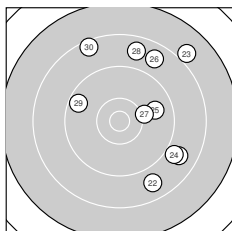

**Serie 1:**

9.2 →                      9.5 ↑                      9.9 ↘                      8.6 ↘                      10.2 ↑  
 8.8 ↖                      10.5 \*                      10.0 ↖                      7.8 ↗                      9.4 ↙

beste Teiler: 382.2 (7.), 628.0 (5.), 739.6 (8.)  
 Trefferlage: 1.42 mm rechts, 2.73 mm hoch  
 Streuwert: 10.18, horizontal: 11.23, vertikal: 9.01

**Serie 2:**

9.8 ↘                      10.3 ↗                      9.8 ↘                      9.7 ↑                      8.6 ↘  
 10.5 \*                      8.5 ↘                      9.4 ↘                      9.2 →                      7.6 ↗

beste Teiler: 355.8 (16.), 481.8 (12.), 947.0 (13.)  
 Trefferlage: 3.28 mm rechts, 5.41 mm hoch  
 Streuwert: 9.82, horizontal: 9.15, vertikal: 10.44

**Serie 3:**

8.8 ↘                      8.8 ↘                      8.0 ↗                      8.9 ↘                      9.8 →  
 8.7 ↗                      10.1 →                      8.7 ↑                      9.5 ↖                      8.4 ↑

beste Teiler: 579.4 (52.), 769.9 (60.), 976.1 (56.)  
 Trefferlage: 1.48 mm rechts, 9.09 mm hoch  
 Streuwert: 9.20, horizontal: 9.82, vertikal: 8.54