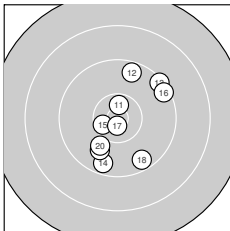

Ergebnis: **552** (576.9)
 Serien: 94 94 91 91 89 93
 Zähler: 25 23 11 1 0 0 0 0 0 0
 Innenzehner: 11
 Weitester: 2636 (32.), 2379 (26.), 2177 (45.)
 beste Teiler: 143.6 (37.), 176.3 (17.), 245.2 (29.)
 Trefferlage: 0.23 mm rechts, 1.71 mm tief
 Streuwert: 8.62, horizontal: 8.20, vertikal: 9.02

Serie 1:
 10.0 ← 8.9 ↓ 9.7 ↘ 10.0 ↓ 9.4 ↙
 9.8 → 10.0 ↘ 10.4 * 10.5 * 9.1 ↓
 beste Teiler: 396.7 (9.), 469.9 (8.), 746.7 (4.)
 Trefferlage: 0.05 mm rechts, 4.87 mm tief
 Streuwert: 6.68, horizontal: 7.04, vertikal: 6.31

Serie 2:
 10.6 * 9.5 ↑ 9.3 ↗ 9.6 ↓ 10.5 *
 9.4 ↗ 10.7 * 9.5 ↓ 9.9 ↓ 10.0 ↓
 beste Teiler: 176.3 (17.), 311.5 (11.), 380.6 (15.)
 Trefferlage: 1.47 mm rechts, 0.92 mm tief
 Streuwert: 6.78, horizontal: 5.72, vertikal: 7.69

Serie 6:
 10.5 * 9.9 ↘ 10.1 ↓ 9.3 ↓ 9.9 ↑
 8.5 ↙ 10.5 * 10.0 ↘ 10.6 * 8.7 →
 beste Teiler: 253.7 (59.), 366.1 (51.), 382.1 (57.)
 Trefferlage: 0.80 mm links, 1.56 mm tief
 Streuwert: 7.93, horizontal: 8.41, vertikal: 7.43