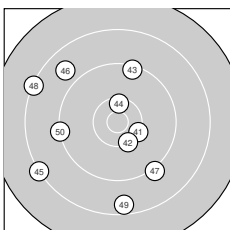

Serie 4:
9.3 →   7.7 ↗   9.1 ↓   8.6 ↑   9.3 ↙
                                         10.0 ↓   10.8 *   10.3 →   10.0 ↗   9.5 ↘
beste Teiler: 143.6 (37.), 495.0 (38.), 741.2 (39.)
Trefferlage: 5.70 mm rechts, 3.39 mm hoch
Streuwert: 9.03, horizontal: 8.67, vertikal: 9.36