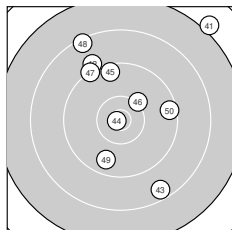

Serie 2:

10.0 ↗	10.4 *	10.0 ↑	9.7 ↘	9.1 →
9.9 →	10.0 ↑	10.2 ↗	10.4 *	10.4 *

beste Teiler: 403.9 (20.), 420.9 (19.), 467.4 (12.)
 Trefferlage: 0.62 mm rechts, 1.42 mm hoch
 Streuwert: 5.95, horizontal: 6.73, vertikal: 5.05

Serie 3:

9.7 ↓	9.2 ↗	9.1 ↓	10.5 *	9.5 ↗
8.9 ↘	9.9 ↘	10.3 ↓	10.1 ↘	9.9 ↘

beste Teiler: 362.2 (24.), 549.7 (28.), 681.2 (29.)
 Trefferlage: 1.63 mm rechts, 5.11 mm tief
 Streuwert: 6.97, horizontal: 5.63, vertikal: 8.10

Serie 4:

10.5 *	10.2 ↗	10.1 →	8.3 ↓	9.0 ↗
10.6 *	9.3 ↓	10.4 *	9.1 ↗	10.3 ↗

beste Teiler: 262.0 (36.), 375.5 (31.), 458.2 (38.)
 Trefferlage: 1.85 mm rechts, 1.57 mm tief
 Streuwert: 8.07, horizontal: 4.75, vertikal: 10.38

Serie 5:

7.0 ↗	9.1 ↘	8.5 ↘	10.8 *	9.5 ↑
10.2 ↗	9.2 ↘	8.4 ↘	9.7 ↓	9.4 →

beste Teiler: 94.7 (44.), 606.8 (46.), 1016.2 (49.)
 Trefferlage: 1.67 mm rechts, 5.83 mm hoch
 Streuwert: 11.20, horizontal: 9.91, vertikal: 12.36