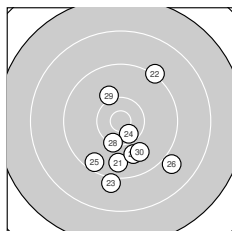

Serie 1:

8.0 ↗	9.5 ↑	7.7 ↘	9.9 ←	8.3 ↗
8.5 ↘	9.6 ↑	8.4 ↗	9.8 ↘	10.1 ↑

beste Teiler: 712.5 (10.), 809.9 (4.), 918.2 (9.)
 Trefferlage: 4.06 mm rechts, 11.00 mm hoch
 Streuwert: 9.39, horizontal: 9.80, vertikal: 8.97

Serie 2:

10.0 ↗	10.4 *	10.0 ↑	9.7 ↘	9.1 →
9.9 →	10.0 ↑	10.2 ↗	10.4 *	10.4 *

beste Teiler: 403.9 (20.), 420.9 (19.), 467.4 (12.)
 Trefferlage: 0.62 mm rechts, 1.42 mm hoch
 Streuwert: 5.95, horizontal: 6.73, vertikal: 5.05

Serie 5:

7.0 ↗	9.1 ↘	8.5 ↘	10.8 *	9.5 ↑
10.2 ↗	9.2 ↘	8.4 ↘	9.7 ↓	9.4 →

beste Teiler: 94.7 (44.), 606.8 (46.), 1016.2 (49.)
 Trefferlage: 1.67 mm rechts, 5.83 mm hoch
 Streuwert: 11.20, horizontal: 9.91, vertikal: 12.36

Serie 6:

10.2 ↗	10.5 *	9.7 ↘	9.5 ↘	9.7 →
10.2 ↗	10.4 *	9.7 →	9.9 ↗	8.8 →

beste Teiler: 391.5 (52.), 455.7 (57.), 600.1 (51.)
 Trefferlage: 3.74 mm rechts, 0.67 mm hoch
 Streuwert: 6.55, horizontal: 7.86, vertikal: 4.91