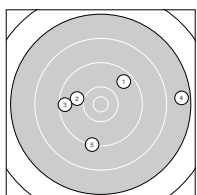

Ergebnis: **102.7** 93.3 Serien: 45.9 47.4

 9.4 9.4

Zähler: 2 7 1 1 0 0 Innenzehner: 0

5 Shot Series

Single Shot Series

Serie: 1 9.6 ↗ 9.9 ↖ 9.5 ← 7.6 → 9.3 ↓

Serie: 2 9.9 ↑ 10.0 ↖ 8.5 ← 10.0 ↘ 9.0 ↘

Serie: 1 0.0F 9.4 ←
 MIS

MIS – Treffer wurde manuell eingefügt, da der Schütze die Scheibe verfehlt hat