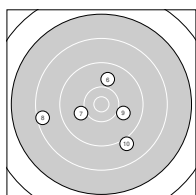

Ergebnis: **102.7** 93.3 Serien: 45.9 47.4

 9.4 9.4

Zähler: 2 7 1 1 0 0 Innenzehner: 0

5 Shot Series

Single Shot Series

Serie: 1 9.6 ↗ 9.9 ↖ 9.5 ← 7.6 → 9.3 ↓

Serie: 2 9.9 ↑ 10.0 ↖ 8.5 ← 10.0 ↘ 9.0 ↘

Serie: 1 0.0F 9.4 ←
 MIS

MIS – Treffer wurde manuell eingefügt, da der Schütze die Scheibe verfehlt hat