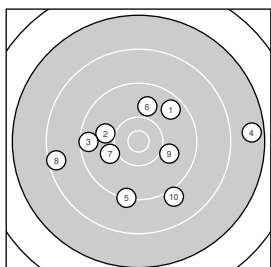

Ergebnis: **102.7** 93.3 Serien: 45.9 47.4

 9.4 9.4

Zähler: 2 7 1 1 0 0 Innenzehner: 0

5 Shot Series

Single Shot Series

Serie: 1 9.6 ↗ 9.9 ↖ 9.5 ← 7.6 → 9.3 ↓

Serie: 2 9.9 ↑ 10.0 ↖ 8.5 ← 10.0 ↘ 9.0 ↘

Serie: 1 0.0F 9.4 ←
 MIS

MIS – Treffer wurde manuell eingefügt, da der Schütze die Scheibe verfehlt hat