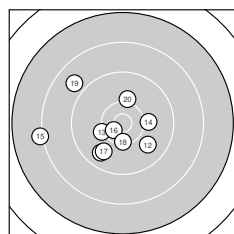

Ergebnis: **549** (575.1)
 Serien: 93 93 89 89 94 91
 Zähler: 24 24 9 3 0 0 0 0 0 0
 Innenzehner: 9
 Weitester: 2636 (37.), 2627 (25.), 2594 (53.)
 beste Teiler: 91.7 (4.), 146.7 (29.), 226.7 (9.)
 Trefferlage: 5.76 mm links, 1.57 mm tief
 Streuwert: 7.93, horizontal: 9.33, vertikal: 6.22

Serie 1:
 9.9 ↓ 9.0 ↙ 8.9 ↖ 10.8 * 10.5 *
 9.8 → 9.0 ← 9.9 ↘ 10.7 * 10.3 →
 beste Teiler: 91.7 (4.), 226.7 (9.), 348.2 (5.)
 Trefferlage: 3.25 mm links, 2.56 mm tief
 Streuwert: 6.89, horizontal: 8.34, vertikal: 5.03

Serie 2:
 9.7 ↙ 9.8 ↘ 10.2 ↖ 10.1 → 8.1 ←
 10.6 * 9.8 ↘ 10.3 ↓ 8.8 ↘ 10.1 ↑
 beste Teiler: 301.4 (16.), 499.0 (18.), 606.9 (13.)
 Trefferlage: 3.89 mm links, 1.63 mm tief
 Streuwert: 7.57, horizontal: 8.83, vertikal: 6.05

Serie 6:
 9.1 ↖ 8.5 ↘ 7.7 ↖ 10.4 * 10.5 *
 9.4 ↖ 10.1 → 9.3 ↖ 10.1 → 9.5 ↘
 beste Teiler: 393.7 (55.), 401.8 (54.), 643.1 (59.)
 Trefferlage: 4.27 mm links, 1.46 mm tief
 Streuwert: 9.59, horizontal: 10.09, vertikal: 9.07