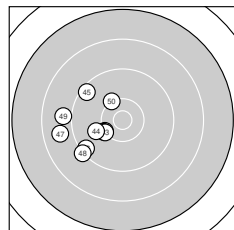

Serie 4:
10.1 →   9.6 ↖   8.8 →   9.0 ↖   10.6 *
8.3 ←   7.7 ↖   9.3 ↘   10.6 *   9.3 ↘
beste Teiler: 243.8 (35.), 261.2 (39.), 643.8 (31.)
Trefferlage: 6.49 mm links, 1.14 mm tief
Streuwert: 9.93, horizontal: 12.13, vertikal: 7.08