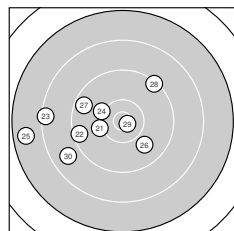

Ergebnis: **549** (575.1)
 Serien: 93 93 89 89 94 91
 Zähler: 24 24 9 3 0 0 0 0 0 0
 Innenzehner: 9
 Weitester: 2636 (37.), 2627 (25.), 2594 (53.)
 beste Teiler: 91.7 (4.), 146.7 (29.), 226.7 (9.)
 Trefferlage: 5.76 mm links, 1.57 mm tief
 Streuwert: 7.93, horizontal: 9.33, vertikal: 6.22

Serie 1:
 9.9 ↓ 9.0 ↙ 8.9 ↖ 10.8 * 10.5 *
 9.8 → 9.0 ← 9.9 ↘ 10.7 * 10.3 →
 beste Teiler: 91.7 (4.), 226.7 (9.), 348.2 (5.)
 Trefferlage: 3.25 mm links, 2.56 mm tief
 Streuwert: 6.89, horizontal: 8.34, vertikal: 5.03

Serie 2:
 9.7 ↙ 9.8 ↘ 10.2 ↖ 10.1 → 8.1 ←
 10.6 * 9.8 ↘ 10.3 ↓ 8.8 ↘ 10.1 ↑
 beste Teiler: 301.4 (16.), 499.0 (18.), 606.9 (13.)
 Trefferlage: 3.89 mm links, 1.63 mm tief
 Streuwert: 7.57, horizontal: 8.83, vertikal: 6.05

Serie 6:
 9.1 ↖ 8.5 ↘ 7.7 ↖ 10.4 * 10.5 *
 9.4 ↖ 10.1 → 9.3 ↖ 10.1 → 9.5 ↘
 beste Teiler: 393.7 (55.), 401.8 (54.), 643.1 (59.)
 Trefferlage: 4.27 mm links, 1.46 mm tief
 Streuwert: 9.59, horizontal: 10.09, vertikal: 9.07