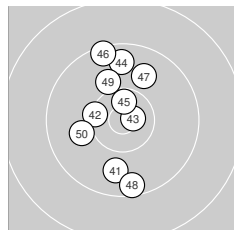

Serie 4:
10.5 *   10.3 ↙   10.1 ↓   10.1 ↓   10.2 ↘
                                         10.8 *   9.9 ↘   8.5 ↙   10.5 *   9.6 ↓
beste Teiler: 139.8 (36.), 321.6 (31.), 364.0 (39.)
Trefferlage: 3.11 mm links, 2.90 mm tief
Streuwert: 5.69, horizontal: 3.55, vertikal: 7.23