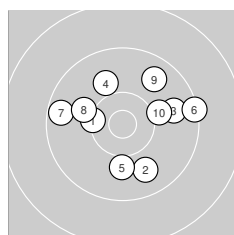

Ergebnis: **572** (598.4)  
 Serien: 94 94 96 96 95 97  
 Zähler: 35 22 3 0 0 0 0 0 0 0  
 Innenzehner: 13  
 Weitester: 2033 (14.), 1986 (38.), 1618 (13.)  
 beste Teiler: 139.8 (36.), 190.3 (43.), 264.0 (55.)  
 Trefferlage: 0.93 mm rechts, 0.59 mm tief  
 Streuwert: 6.18, horizontal: 5.40, vertikal: 6.88

**Serie 1:**  
 10.3 ←                      9.8 ↘                      9.8 →                      9.9 ↗                      10.0 ↓  
    9.3 →                      9.5 ←                      10.0 ←                      9.7 ↗                      10.1 →  
 beste Teiler: 541.0 (1.), 691.3 (10.), 743.5 (8.)  
 Trefferlage: 1.19 mm rechts, 1.22 mm hoch  
 Streuwert: 6.68, horizontal: 7.75, vertikal: 5.40

**Serie 5:**  
    9.8 ↓                      10.3 ←                      10.7 \*                      9.6 ↑                      10.5 \*  
    9.4 ↗                      9.8 ↗                      9.5 ↓                      10.0 ↗                      10.0 ←  
 beste Teiler: 190.3 (43.), 333.0 (45.), 507.5 (42.)  
 Trefferlage: 1.22 mm links, 1.87 mm hoch  
 Streuwert: 6.11, horizontal: 3.43, vertikal: 7.93

**Serie 6:**  
 10.5 \*                      9.3 ↗                      10.2 ↘                      10.3 ↘                      10.6 \*  
    10.1 ↓                      9.4 ↘                      10.1 ↓                      10.4 \*                      9.7 ↘  
 beste Teiler: 264.0 (55.), 388.6 (51.), 417.0 (59.)  
 Trefferlage: 2.39 mm rechts, 1.98 mm tief  
 Streuwert: 5.50, horizontal: 4.41, vertikal: 6.41