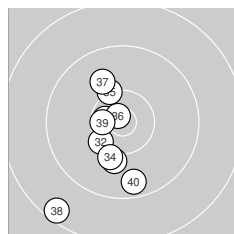

Serie 3:
                                         9.8 ↓   10.3 →   9.9 ↓   10.3 →   10.0 ↑
                                         10.5 *   10.1 ↓   10.6 *   9.4 ←   9.9 →
beste Teiler: 276.4 (28.), 368.6 (26.), 487.5 (24.)
Trefferlage: 1.49 mm rechts, 2.09 mm tief
Streuwert: 5.23, horizontal: 5.18, vertikal: 5.28