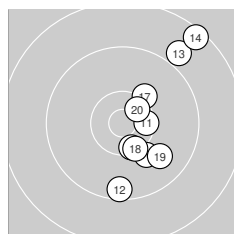

Ergebnis: **572** (598.4)  
 Serien: 94 94 96 96 95 97  
 Zähler: 35 22 3 0 0 0 0 0 0 0  
 Innenzehner: 13  
 Weitester: 2033 (14.), 1986 (38.), 1618 (13.)  
 beste Teiler: 139.8 (36.), 190.3 (43.), 264.0 (55.)  
 Trefferlage: 0.93 mm rechts, 0.59 mm tief  
 Streuwert: 6.18, horizontal: 5.40, vertikal: 6.88

**Serie 1:**  
 10.3 ←                      9.8 ↘                      9.8 →                      9.9 ↗                      10.0 ↓  
    9.3 →                      9.5 ←                      10.0 ←                      9.7 ↗                      10.1 →  
 beste Teiler: 541.0 (1.), 691.3 (10.), 743.5 (8.)  
 Trefferlage: 1.19 mm rechts, 1.22 mm hoch  
 Streuwert: 6.68, horizontal: 7.75, vertikal: 5.40

**Serie 5:**  
    9.8 ↓                      10.3 ←                      10.7 \*                      9.6 ↑                      10.5 \*  
    9.4 ↗                      9.8 ↗                      9.5 ↓                      10.0 ↗                      10.0 ←  
 beste Teiler: 190.3 (43.), 333.0 (45.), 507.5 (42.)  
 Trefferlage: 1.22 mm links, 1.87 mm hoch  
 Streuwert: 6.11, horizontal: 3.43, vertikal: 7.93

**Serie 6:**  
 10.5 \*                      9.3 ↗                      10.2 ↘                      10.3 ↘                      10.6 \*  
    10.1 ↓                      9.4 ↘                      10.1 ↓                      10.4 \*                      9.7 ↘  
 beste Teiler: 264.0 (55.), 388.6 (51.), 417.0 (59.)  
 Trefferlage: 2.39 mm rechts, 1.98 mm tief  
 Streuwert: 5.50, horizontal: 4.41, vertikal: 6.41