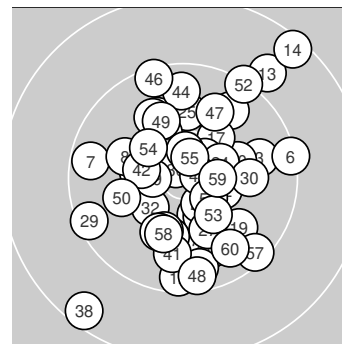

Ergebnis: **572** (598.4)  
 Serien: 94 94 96 96 95 97  
 Zähler: 35 22 3 0 0 0 0 0 0 0  
 Innenzehner: 13  
 Weitester: 2033 (14.), 1986 (38.), 1618 (13.)  
 beste Teiler: 139.8 (36.), 190.3 (43.), 264.0 (55.)  
 Trefferlage: 0.93 mm rechts, 0.59 mm tief  
 Streuwert: 6.18, horizontal: 5.40, vertikal: 6.88

**Serie 1:**  
 10.3 ←                      9.8 ↘                      9.8 →                      9.9 ↗                      10.0 ↓  
    9.3 →                      9.5 ←                      10.0 ←                      9.7 ↗                      10.1 →  
 beste Teiler: 541.0 (1.), 691.3 (10.), 743.5 (8.)  
 Trefferlage: 1.19 mm rechts, 1.22 mm hoch  
 Streuwert: 6.68, horizontal: 7.75, vertikal: 5.40

**Serie 5:**  
    9.8 ↓                      10.3 ←                      10.7 \*                      9.6 ↑                      10.5 \*  
    9.4 ↗                      9.8 ↗                      9.5 ↓                      10.0 ↗                      10.0 ←  
 beste Teiler: 190.3 (43.), 333.0 (45.), 507.5 (42.)  
 Trefferlage: 1.22 mm links, 1.87 mm hoch  
 Streuwert: 6.11, horizontal: 3.43, vertikal: 7.93

**Serie 6:**  
 10.5 \*                      9.3 ↗                      10.2 ↘                      10.3 ↘                      10.6 \*  
    10.1 ↓                      9.4 ↘                      10.1 ↓                      10.4 \*                      9.7 ↘  
 beste Teiler: 264.0 (55.), 388.6 (51.), 417.0 (59.)  
 Trefferlage: 2.39 mm rechts, 1.98 mm tief  
 Streuwert: 5.50, horizontal: 4.41, vertikal: 6.41