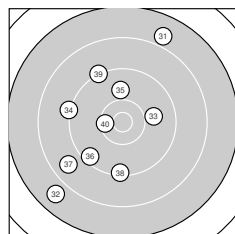

Serie 3:
10.9 * 9.3 ↓ 10.3 ↓ 9.2 ↑ 10.1 ↘
10.0 ↓ 8.5 ↘ 7.9 ↓ 9.4 ↘ 9.0 ↑
beste Teiler: 54.1 (21.), 503.7 (23.), 663.9 (25.)
Trefferlage: 3.20 mm rechts, 5.11 mm tief
Streuwert: 9.20, horizontal: 5.05, vertikal: 11.99