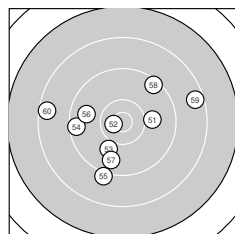

Serie 5:
9.3 ↗ 9.3 → 10.0 ↑ 10.5 * 10.5 *
9.3 ↓ 8.9 ↑ 8.2 ↙ 9.2 ← 10.8 *
beste Teiler: 127.1 (50.), 337.1 (45.), 378.5 (44.)
Trefferlage: 0.07 mm rechts, 0.17 mm hoch
Streuwert: 9.26, horizontal: 8.37, vertikal: 10.06

Serie 6:
10.0 → 10.7 * 10.0 ↙ 9.5 ← 9.1 ↓
9.8 ← 9.7 ↓ 9.4 ↗ 8.5 → 8.5 ←
beste Teiler: 237.7 (52.), 768.6 (51.), 780.4 (53.)
Trefferlage: 2.01 mm links, 1.14 mm tief
Streuwert: 9.28, horizontal: 10.99, vertikal: 7.18