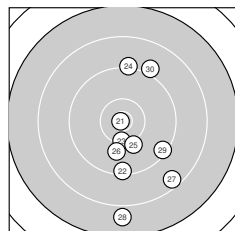

Ergebnis: **545** (571.1)
 Serien: 93 92 91 86 92 91
 Zähler: 19 30 8 3 0 0 0 0 0 0
 Innenzehner: 8
 Weitester: 2525 (32.), 2468 (28.), 2442 (31.)
 beste Teiler: 54.1 (21.), 127.1 (50.), 237.7 (52.)
 Trefferlage: 0.86 mm links, 1.51 mm tief
 Streuwert: 9.11, horizontal: 8.71, vertikal: 9.49

Serie 1:
 8.7 ↙ 10.6 * 9.5 ↓ 9.8 ← 9.0 ↓
 9.9 → 9.0 ↗ 10.1 ↖ 10.2 → 10.7 *
 beste Teiler: 239.8 (10.), 315.1 (2.), 575.3 (9.)
 Trefferlage: 0.18 mm rechts, 3.62 mm tief
 Streuwert: 7.63, horizontal: 7.21, vertikal: 8.03

Serie 2:
 9.4 ← 10.2 ↙ 8.3 → 9.7 ↘ 9.8 ↑
 9.5 ← 9.2 ↘ 10.0 ↓ 10.3 ↖ 9.7 ←
 beste Teiler: 551.8 (19.), 623.4 (12.), 730.0 (18.)
 Trefferlage: 1.95 mm links, 1.05 mm hoch
 Streuwert: 8.47, horizontal: 10.22, vertikal: 6.25

Serie 6:
 10.0 → 10.7 * 10.0 ↙ 9.5 ← 9.1 ↓
 9.8 ← 9.7 ↓ 9.4 ↗ 8.5 → 8.5 ←
 beste Teiler: 237.7 (52.), 768.6 (51.), 780.4 (53.)
 Trefferlage: 2.01 mm links, 1.14 mm tief
 Streuwert: 9.28, horizontal: 10.99, vertikal: 7.18