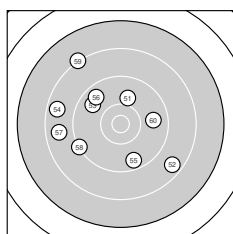

Serie 5:
10.5 * 9.6 ↗ 7.8 ← 9.9 ↘ 9.9 ↓
9.9 ← 10.5 * 9.2 ↖ 9.4 ↘ 9.8 →
beste Teiler: 339.0 (41.), 388.3 (47.), 815.6 (45.)
Trefferlage: 0.70 mm links, 3.02 mm tief
Streuwert: 8.61, horizontal: 10.78, vertikal: 5.64