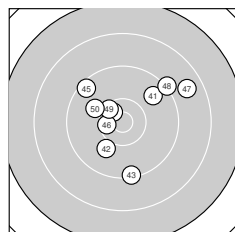

9.4 ↗                      9.7 →  
 8.6 ↗                      9.1 ↘

**Serie 2:**  
 9.9 →                      9.0 ↑                      10.5 \*  
 10.1 ←                      10.2 →                      10.1 ↓  
 beste Teiler: 221.9 (19.), 365.7 (13.), 393.8 (20.)  
 Trefferlage: 0.66 mm rechts, 0.13 mm tief  
 Streuwert: 5.92, horizontal: 5.94, vertikal: 5.90

9.4 ←                      10.4 \*  
 10.7 \*                      10.5 \*

**Serie 3:**  
 10.5 \*                      8.9 ←                      10.1 ↘  
 9.9 ↘                      9.3 →                      9.5 ↘  
 beste Teiler: 243.8 (25.), 349.3 (21.), 487.7 (30.)  
 Trefferlage: 1.50 mm links, 3.97 mm hoch  
 Streuwert: 7.61, horizontal: 8.57, vertikal: 6.51

8.7 ↗                      10.6 \*  
 9.4 ↑                      10.3 ↗

**Serie 4:**  
 10.2 ←                      10.2 ↑                      8.9 ↙  
 10.1 ↘                      9.3 ←                      8.6 ↙  
 beste Teiler: 579.0 (31.), 591.0 (32.), 599.0 (40.)  
 Trefferlage: 3.69 mm links, 0.56 mm tief  
 Streuwert: 8.18, horizontal: 8.02, vertikal: 8.34

9.6 →                      9.0 ↑  
 10.0 ↘                      10.2 ↓

**Serie 5:**  
 9.7 ↗                      10.0 ↙                      9.3 ↓  
 10.5 \*                      8.7 →                      9.2 ↗  
 beste Teiler: 333.2 (44.), 393.4 (46.), 460.4 (49.)  
 Trefferlage: 0.71 mm rechts, 2.07 mm hoch  
 Streuwert: 7.64, horizontal: 8.15, vertikal: 7.10