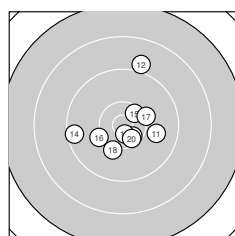

Ergebnis: **562** (586.7)  
 Serien: 91 97 92 93 94 95  
 Zähler: 29 24 7 0 0 0 0 0 0  
 Innenezehner: 12  
 Weitester: 2359 (6.), 1882 (38.), 1875 (9.)  
 beste Teiler: 221.9 (19.), 243.8 (25.), 333.2 (44.)  
 Trefferlage: 0.88 mm links, 1.74 mm hoch  
 Streuwert: 7.40, horizontal: 7.85, vertikal: 6.92

**Serie 1:**  
 9.9 ↘                      10.1 ↘                      10.1 →  
 8.0 ←                      9.9 ↗                      10.5 \*  
 beste Teiler: 338.2 (8.), 664.7 (2.), 698.1 (3.)  
 Trefferlage: 1.54 mm links, 5.77 mm hoch  
 Streuwert: 8.46, horizontal: 10.39, vertikal: 5.94

9.4 ↗                      9.7 →  
 8.6 ↗                      9.1 ↘

**Serie 2:**  
 9.9 →                      9.0 ↑                      10.5 \*  
 10.1 ←                      10.2 →                      10.1 ↓  
 beste Teiler: 221.9 (19.), 365.7 (13.), 393.8 (20.)  
 Trefferlage: 0.66 mm rechts, 0.13 mm tief  
 Streuwert: 5.92, horizontal: 5.94, vertikal: 5.90

10.5 \*                      9.4 ↘  
 10.4 \*                      10.0 ↘

**Serie 6:**  
 10.3 →                      9.6 ←                      10.3 ↘  
 10.1 ↘                      9.9 ↗                      9.2 ↘  
 beste Teiler: 377.8 (60.), 379.6 (54.), 491.0 (51.)  
 Trefferlage: 0.06 mm rechts, 0.64 mm tief  
 Streuwert: 6.41, horizontal: 6.39, vertikal: 6.42