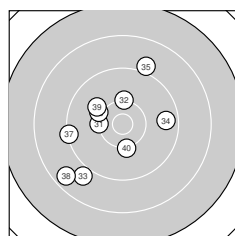

**Serie 1:**  
 9.9 ↘                      10.1 ↘                      10.1 →  
 8.0 ←                      9.9 ↗                      10.5 \*  
 beste Teiler: 338.2 (8.), 664.7 (2.), 698.1 (3.)  
 Trefferlage: 1.54 mm links, 5.77 mm hoch  
 Streuwert: 8.46, horizontal: 10.39, vertikal: 5.94

9.4 ↗                      9.7 →  
 8.6 ↗                      9.1 ↘

**Serie 2:**  
 9.9 →                      9.0 ↑                      10.5 \*  
 10.1 ←                      10.2 →                      10.1 ↓  
 beste Teiler: 221.9 (19.), 365.7 (13.), 393.8 (20.)  
 Trefferlage: 0.66 mm rechts, 0.13 mm tief  
 Streuwert: 5.92, horizontal: 5.94, vertikal: 5.90

9.4 ←                      10.4 \*  
 10.7 \*                      10.5 \*

**Serie 3:**  
 10.5 \*                      8.9 ←                      10.1 ↘  
 9.9 ↘                      9.3 →                      9.5 ↘  
 beste Teiler: 243.8 (25.), 349.3 (21.), 487.7 (30.)  
 Trefferlage: 1.50 mm links, 3.97 mm hoch  
 Streuwert: 7.61, horizontal: 8.57, vertikal: 6.51

8.7 ↗                      10.6 \*  
 9.4 ↑                      10.3 ↗

**Serie 4:**  
 10.2 ←                      10.2 ↑                      8.9 ↙  
 10.1 ↘                      9.3 ←                      8.6 ↙  
 beste Teiler: 579.0 (31.), 591.0 (32.), 599.0 (40.)  
 Trefferlage: 3.69 mm links, 0.56 mm tief  
 Streuwert: 8.18, horizontal: 8.02, vertikal: 8.34