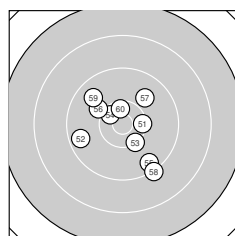

Ergebnis: **562** (586.7)
Serien: 91 97 92 93 94 95
Zähler: 29 24 7 0 0 0 0 0 0
Innenezehner: 12
Weitester: 2359 (6.), 1882 (38.), 1875 (9.)
beste Teiler: 221.9 (19.), 243.8 (25.), 333.2 (44.)
Trefferlage: 0.88 mm links, 1.74 mm hoch
Streuwert: 7.40, horizontal: 7.85, vertikal: 6.92

Serie 1:
9.9 ↘   10.1 ↘   10.1 →
8.0 ←   9.9 ↗   10.5 *
beste Teiler: 338.2 (8.), 664.7 (2.), 698.1 (3.)
Trefferlage: 1.54 mm links, 5.77 mm hoch
Streuwert: 8.46, horizontal: 10.39, vertikal: 5.94

9.4 ↗   9.7 →
8.6 ↗   9.1 ↘

Serie 2:
9.9 →   9.0 ↑   10.5 *
10.1 ←   10.2 →   10.1 ↓
beste Teiler: 221.9 (19.), 365.7 (13.), 393.8 (20.)
Trefferlage: 0.66 mm rechts, 0.13 mm tief
Streuwert: 5.92, horizontal: 5.94, vertikal: 5.90

9.4 ←   10.4 *
10.7 *   10.5 *

Serie 3:
10.5 *   8.9 ←   10.1 ↘
9.9 ↘   9.3 →   9.5 ↘
beste Teiler: 243.8 (25.), 349.3 (21.), 487.7 (30.)
Trefferlage: 1.50 mm links, 3.97 mm hoch
Streuwert: 7.61, horizontal: 8.57, vertikal: 6.51

8.7 ↗   10.6 *
9.4 ↑   10.3 ↗

Serie 4:
10.2 ←   10.2 ↑   8.9 ↙
10.1 ↘   9.3 ←   8.6 ↙
beste Teiler: 579.0 (31.), 591.0 (32.), 599.0 (40.)
Trefferlage: 3.69 mm links, 0.56 mm tief
Streuwert: 8.18, horizontal: 8.02, vertikal: 8.34

9.6 →   9.0 ↑
10.0 ↘   10.2 ↓

Serie 5:
9.7 ↗   10.0 ↙   9.3 ↓
10.5 *   8.7 →   9.2 ↗
beste Teiler: 333.2 (44.), 393.4 (46.), 460.4 (49.)
Trefferlage: 0.71 mm rechts, 2.07 mm hoch
Streuwert: 7.64, horizontal: 8.15, vertikal: 7.10

10.5 *   9.4 ↘
10.4 *   10.0 ↘

Serie 6:
10.3 →   9.6 ←   10.3 ↘
10.1 ↘   9.9 ↗   9.2 ↘
beste Teiler: 377.8 (60.), 379.6 (54.), 491.0 (51.)
Trefferlage: 0.06 mm rechts, 0.64 mm tief
Streuwert: 6.41, horizontal: 6.39, vertikal: 6.42

10.5 *   9.5 ↓
9.7 ↘   10.5 *