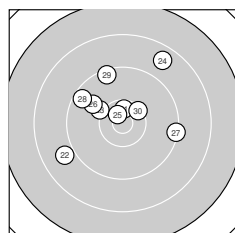

Serie 3:
10.5 *   8.9 ←   10.1 ↘
9.9 ↘   9.3 →   9.5 ↘
beste Teiler: 243.8 (25.), 349.3 (21.), 487.7 (30.)
Trefferlage: 1.50 mm links, 3.97 mm hoch
Streuwert: 7.61, horizontal: 8.57, vertikal: 6.51

8.7 ↗   10.6 *
9.4 ↑   10.3 ↗