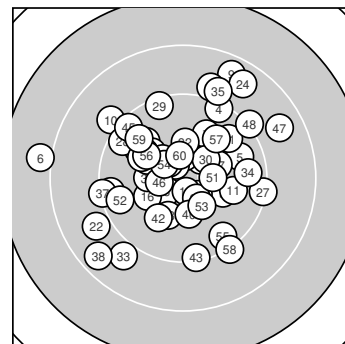

Ergebnis: **562** (586.7)  
 Serien: 91 97 92 93 94 95  
 Zähler: 29 24 7 0 0 0 0 0 0  
 Innenezehner: 12  
 Weitester: 2359 (6.), 1882 (38.), 1875 (9.)  
 beste Teiler: 221.9 (19.), 243.8 (25.), 333.2 (44.)  
 Trefferlage: 0.88 mm links, 1.74 mm hoch  
 Streuwert: 7.40, horizontal: 7.85, vertikal: 6.92

**Serie 1:**  
 9.9 ↘                      10.1 ↘                      10.1 →  
 8.0 ←                      9.9 ↗                      10.5 \*  
 beste Teiler: 338.2 (8.), 664.7 (2.), 698.1 (3.)  
 Trefferlage: 1.54 mm links, 5.77 mm hoch  
 Streuwert: 8.46, horizontal: 10.39, vertikal: 5.94

9.4 ↗                      9.7 →  
 8.6 ↗                      9.1 ↘

**Serie 2:**  
 9.9 →                      9.0 ↑                      10.5 \*  
 10.1 ←                      10.2 →                      10.1 ↓  
 beste Teiler: 221.9 (19.), 365.7 (13.), 393.8 (20.)  
 Trefferlage: 0.66 mm rechts, 0.13 mm tief  
 Streuwert: 5.92, horizontal: 5.94, vertikal: 5.90

10.5 \*                      9.4 ↘  
 10.4 \*                      10.0 ↘

**Serie 6:**  
 10.3 →                      9.6 ←                      10.3 ↘  
 10.1 ↘                      9.9 ↗                      9.2 ↘  
 beste Teiler: 377.8 (60.), 379.6 (54.), 491.0 (51.)  
 Trefferlage: 0.06 mm rechts, 0.64 mm tief  
 Streuwert: 6.41, horizontal: 6.39, vertikal: 6.42