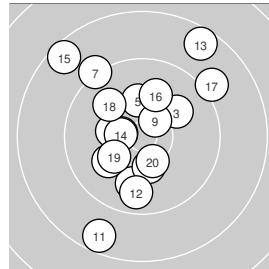

Ergebnis: **586**      196    Serien:    98    98  
                                  200                    100    100  
                                  190                    98     92  
 Zähler:    49 8 3 0 0 0    Innenzehner: 33

Kneeling

Prone

Standing

Serie: 1    10.6 \*    10.6 \*    10.0 →    10.6 \*    9.6 ↙    10.6 \*    10.8 \*    9.6 ↘    10.6 \*    10.1 →  
 Serie: 2    10.1 ↘    10.7 \*    10.4 \*    10.2 ↘    9.9 ↘    10.0 ↓    10.5 \*    10.5 \*    10.4 \*    9.7 ↗

Serie: 1    10.7 \*    10.3 \*    10.7 \*    10.6 \*    10.6 \*    10.4 \*    10.5 \*    10.0 ↙    10.5 \*    10.5 \*  
 Serie: 2    10.4 \*    10.5 \*    10.3 \*    10.2 ←    10.5 \*    10.1 ↗    10.3 \*    10.1 ←    10.6 \*    10.4 \*

Serie: 1    10.5 \*    10.2 ↗    10.1 ↗    9.9 ↓    10.2 ↑    10.3 \*    9.3 ↘    10.1 ↙    10.5 \*    10.3 \*  
 Serie: 2    8.7 ↓    9.8 ↓    8.6 ↗    10.5 \*    8.6 ↘    10.0 ↑    9.1 ↗    10.0 ↘    10.2 ↙    10.4 \*