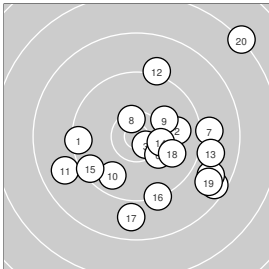

ISSF 3p Women Jun – Wettbewerb I weibl.

StartNr: 741

StandNr: 4

24. März 2025 13:31

FIEDLER, Jule #276

LV WESTFALEN

Ergebnis: **532** 178 Serien: 92 86
 187 92 95
 167 89 78

Zähler: 20 23 13 3 0 0 Innenzehner: 11

Kneeling

Prone

Standing

Serie: 1 9.5 ← 9.9 → 10.6 * 8.6 ↘ 8.8 ↘ 10.2 ↘ 9.1 → 10.5 * 10.1 ↗ 9.8 ↙
 Serie: 2 8.9 ↙ 9.2 ↑ 9.0 → 10.3 * 9.5 ↙ 9.3 ↘ 8.9 ↓ 9.9 ↘ 8.8 ↘ 7.3 ↗

Serie: 1 10.3 ↘ 8.9 ↑ 10.4 * 9.9 ↘ 8.3 ↘ 10.0 ↓ 9.9 ↘ 10.3 * 9.6 ↘ 9.7 →
 Serie: 2 10.4 * 9.1 ↘ 10.2 ← 9.6 ← 10.2 → 8.5 ↗ 10.3 ← 9.6 ↘ 10.4 * 10.4 *

Serie: 1 7.8 ↙ 10.2 ← 9.5 ↘ 9.7 ← 10.3 * 10.4 * 8.8 ↘ 9.5 → 8.0 → 9.6 ↗
 Serie: 2 8.8 ↗ 9.8 ↓ 9.9 → 8.8 ↗ 10.4 * 0.0 ↑ 10.2 ↙ 7.9 ↓ 9.6 ↘ 8.9 ↘