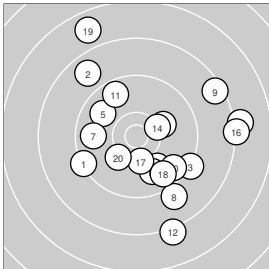

# ISSF 3p Women – Wertung – Damen I

StartNr: 891

StandNr: 23

27. März 2025 12:27

KRASKA, Miriam #328

LV WESTFALEN

Ergebnis: **545**      178    Serien:    90    88  
                                  192                            97    95  
                                  175                            87    88  
 Zähler:    24 23 8    4    1    0    Innenzehner: 10

Kneeling

Prone

Standing

Serie: 1    9.3 ↙    8.8 ↖    9.3 ↘    10.2 ↗    9.9 ↖    10.0 ↘    9.8 ←    9.0 ↘    8.5 ↗    9.6 ↘  
 Serie: 2    9.7 ↖    8.2 ↘    9.9 ↘    10.3 \*    8.1 →    8.3 →    10.3 ↓    9.7 ↘    7.8 ↖    10.2 ↗

Serie: 1    10.4 \*    10.0 ↑    10.1 ↖    10.3 \*    9.8 ↖    9.7 ↓    10.7 \*    9.4 ↘    10.2 ←    10.2 ↘  
 Serie: 2    10.2 ←    10.3 ↘    10.6 \*    9.6 ←    10.1 ↗    9.7 ↓    9.9 →    9.8 ↖    9.6 ↘    10.6 \*

Serie: 1    9.2 →    10.0 ↖    7.0 ↘    9.1 ↘    10.0 ↘    10.3 \*    10.0 ↓    8.2 ←    8.5 ↗    6.8 ←  
 Serie: 2    8.7 ↘    9.7 ←    7.2 ←    10.5 \*    10.5 \*    7.7 →    9.5 ↘    10.4 \*    9.7 →    9.9 →