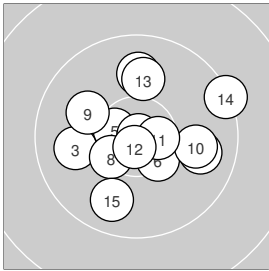

ISSF 3p Women Final – Wertung Damen I

StartNr: 844

StandNr: G

27. März 2025 16:41

[GER-NRW] WEHREN, Hannah #310

FACHSCHAFT NRW

Ergebnis: **416.9** 153.2 Serien: 50.8 51.8 50.6
 153.1 49.6 51.2 52.3
 101.2 49.4 51.8
 9.4 9.4

Zähler: 29 12 0 0 0 0 Innenzehner: 17

Kneeling 3x5

Prone 3x5

Standing 2x5

Standing 5x1

Serie: 1 9.9 → 10.5 * 9.9 ← 9.9 ↑ 10.6 *
 Serie: 2 10.4 * 10.9 * 10.4 * 10.1 ↖ 10.0 →
 Serie: 3 10.6 * 10.8 * 10.0 ↑ 9.4 → 9.8 ↘

Serie: 1 10.1 ↘ 9.5 ↑ 10.1 ↘ 10.2 ↘ 9.7 ↘
 Serie: 2 10.6 * 10.5 * 9.8 ← 10.2 → 10.1 ↗
 Serie: 3 10.7 * 10.4 * 10.4 * 10.6 * 10.2 ←

Serie: 1 9.9 ↘ 10.0 ↗ 10.1 ↗ 10.1 ↖ 9.3 ↘
 Serie: 2 10.6 * 10.7 * 10.4 * 9.8 ↖ 10.3 *